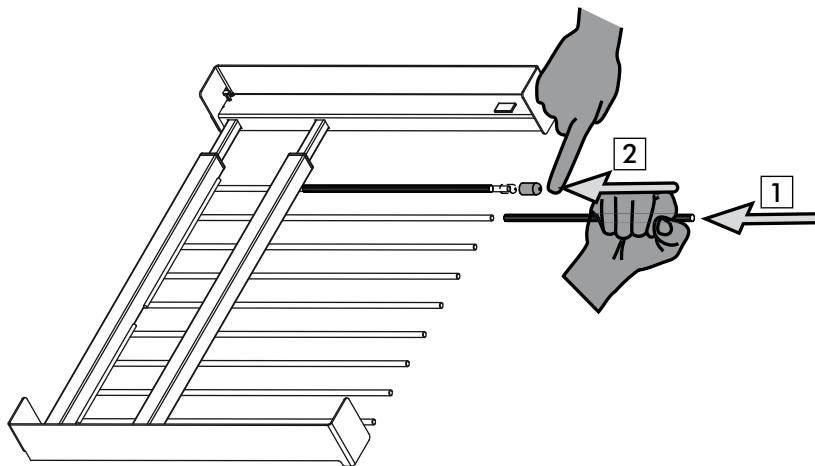

1

HETTICH
QUADRO V6

Unidades en milímetros | Units in millimeters | Unités en millimètres

2